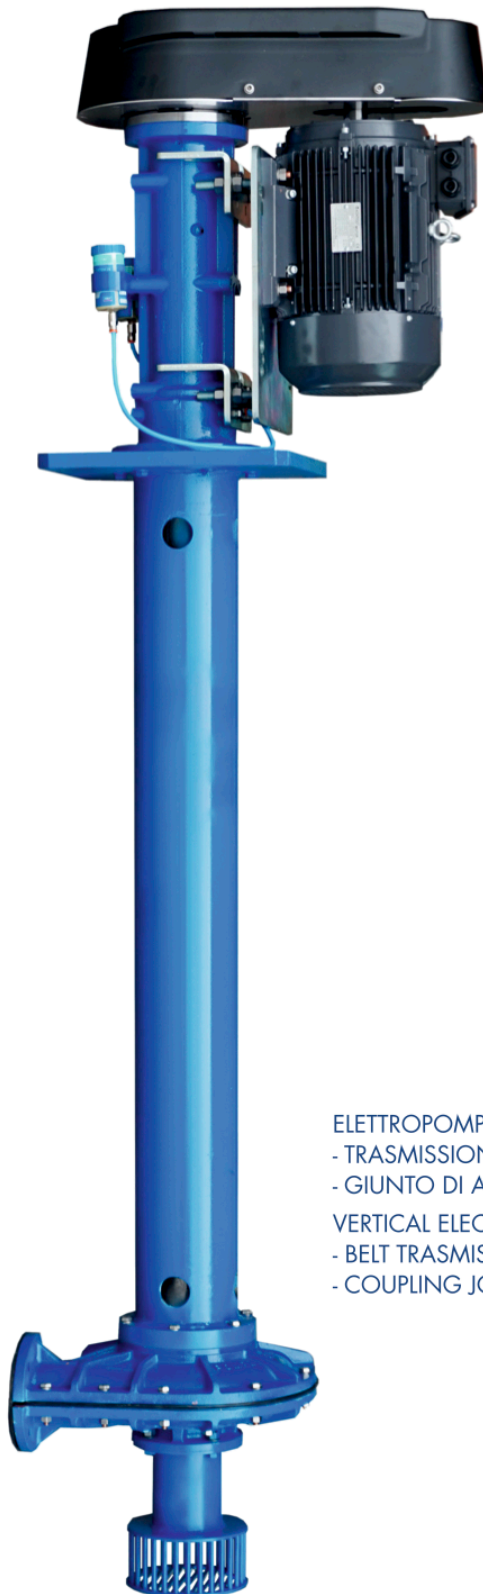

POMPE ELETTRICHE
ELECTRIC PUMPS

EPV-FT-5

P 0011

Modello	KW	Poli
EPV-FT-3	4	4
EPV-FG-3	4	4
EPV-FT-4	7.5	4
EPV-FG-4	7.5	4
EPV-FT-5	7.5	4
EPV-FG-5	7.5	4
EPV-FT-5	9.2	4
EPV-FG-5	9.2	4
EPV-FT-6	18.5	4
EPV-FG-6	18.5	4
EPV-FT-8	15	4
EPV-FG-8	15	4
EPV-FT-10	22	4
EPV-FG-10	22	4
EPV-FT-10	30	4
EPV-FG-10	30	4
EPV-FT-15	30	4
EPV-FG-15	30	4
EPV-FG-15	40	4
EPV-FG-17	40	4
EPV-FG-17	55	4
EPV-FG-17	75	4

ELETTROPOMPA VERTICALE ASPIRAZIONE FRONTALE
- TRASMISSIONE A CINGHIA
- GIUNTO DI ACCOPPIAMENTO
VERTICAL ELECTRIC PUMP FRONTAL INTAKE
- BELT TRASMISSION
- COUPLING JOINT