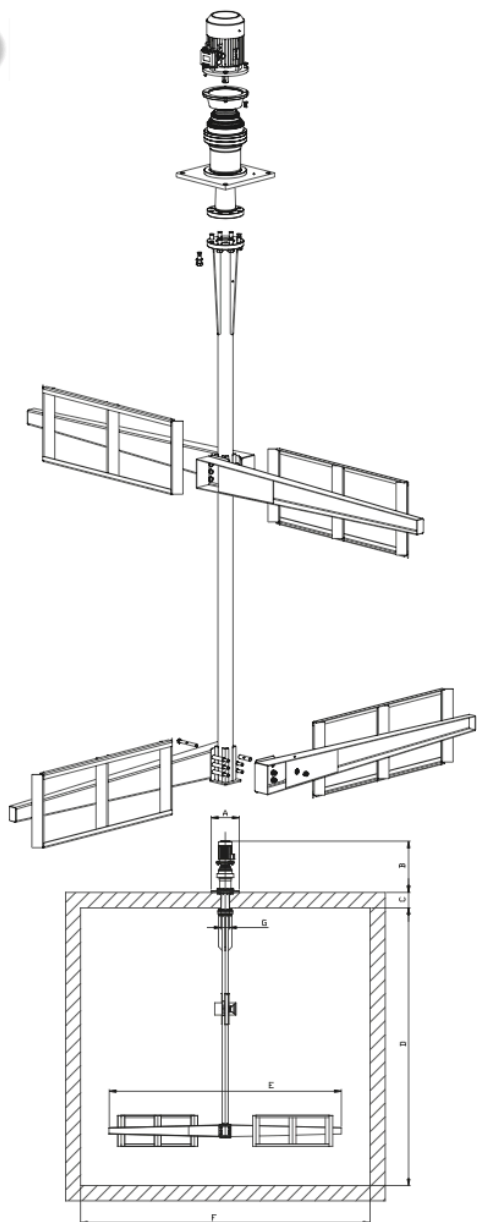

AGITATORE VERTICALE LENTO
VERTICAL SLOW RUNNING MIXER

AGITATORI PER VASCHE DI GRANDI DIMENSIONI
SHAKERS TANKS FOR LARGE

ALBF

A 0002

| AGITATORI ALBF | | | | | | |
|----------------|-----------|-----------|-----------|-----------|-----------|-----------|
| QUOTE | ALBF3 | ALBF4 | ALBF7,5 | ALBF11 | ALBF15 | ALBF22 |
| A | 370x370 | 370x370 | 460x460 | 630x630 | 630x630 | 950x950 |
| B | 772 | 772 | 1200 | 1450 | 1450 | 1735 |
| C | 140 | 140 | 260 | 260 | 260 | 260 |
| D | 1800 | 2000 | 2800-4000 | 3000-5600 | 3000-5600 | 3300-5600 |
| E | 1100-1600 | 1400-2800 | 2000-4000 | 3000-5600 | 3000-5600 | 3500-6000 |
| F | 1300-1800 | 1800-3200 | 2300-4400 | 3300-6000 | 3300-6000 | 3800-6500 |
| G | 260x260 | 260x260 | 325x325 | 400x400 | 400x400 | 710x710 |
| POWER | Kw 3 | Kw 4 | Kw 7,5 | kw 11 | Kw 15 | Kw 22 |
| GIRI/min | 16 ÷ 22 | 16 | 9 | 9 | 9 | 6 |
| M ³ | 5 ÷ 15 | 10 ÷ 18 | 15 ÷ 50 | 50 ÷ 100 | 50 ÷ 100 | 100 ÷ 150 |